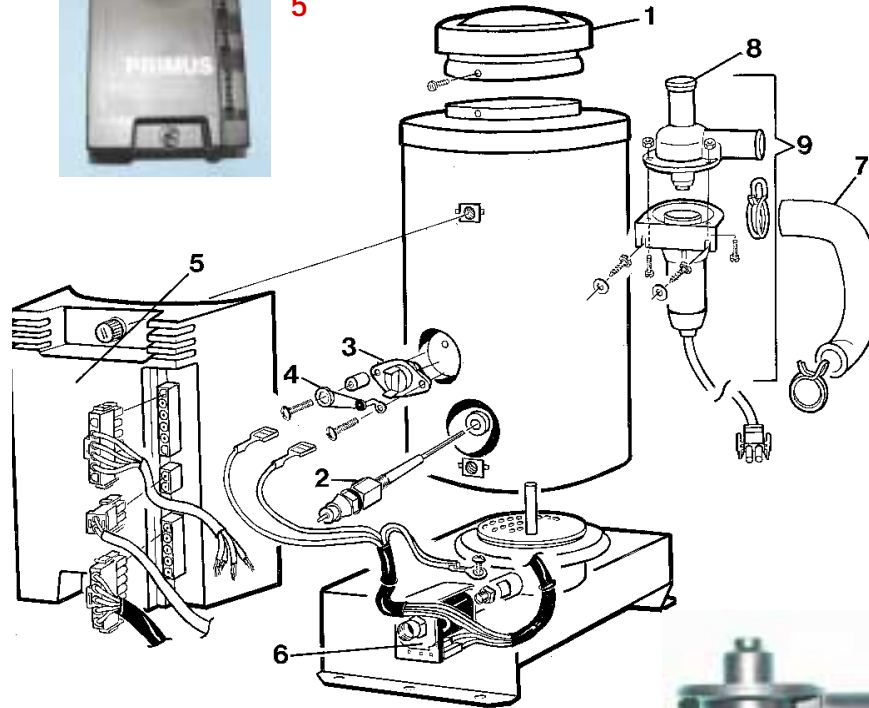

Reservdelstlista Primus 2490 (GPS-249051)

1

5

2a

2b

3

4

6

7

9

Motor till 9

8

Nr	Benämning	Primus nr	KAMA nr	Pris
1.	Skyddslock	858701	Utgått	GPS-858701
2a.	Elektrod, rak (tidigare modell)	719011		GPS-719011
2b.	Elektrod, böjd *	721321		GPS-721321
3.	Vattentermostat	711031		GPS-711031
4.	Smältsäkring	895901		GPS-895901
5.	Styreelektronik	719021		GPS-719021
6.	Magnetventil	719041		GPS-719041
7.	Formslang	715281		GPS-715281
8.	Pumphus	714951		GPS-714951
9.	Pump komplett	808202		G02-918B
	Motor för G02-918B	069651		GPS-069651